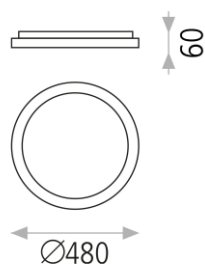

Grace

P384810BDT

LED 1x40W 3000K 3450lm

IMÁGENES / IMAGES / IMAGES

TIPO	TYPE	TYPE
Plafón	Ceiling lamp	Plafonnier
ACABADO	FINISH	FINITION
Blanco texturado	Textured White	Blanc Texturé
MATERIAL	MATERIAL	MATIÈRE
Aluminio/Acrílico	Aluminium/Acrylic	Aluminium/Acrylique
DETALLES	DETAILS	DÉTAILS

DETALLES / DETAILS / DÉTAILS

MEDIDAS / MEASURES

	Length (mm)	Width (mm)	Height (mm)	KG	Gross (Kg)	Net (Kg)
 Box 1	525	525	100	Weight 1	3,15	2,72
Box 2	0	0	0	Weight 2	0,00	0,00