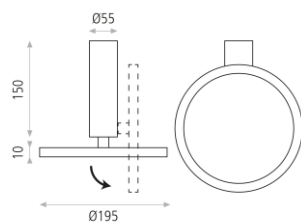

Morgan

P384610B

LED 1x18W 3000K 1600lm

IMÁGENES / IMAGES / IMAGES

TIPO	TYPE	TYPE
Plafón	Ceiling lamp	Plafonnier
ACABADO	FINISH	FINITION
Blanco Mate	Matt White	Blanc Mat
MATERIAL	MATERIAL	MATIÈRE
Aluminio/Acrílico	Aluminium/Acrylic	Aluminium/Acrylique
DETALLES	DETAILS	DÉTAILS

DETALLES / DETAILS / DÉTAILS

LED

MEDIDAS / MEASURES

	Length (mm)	Width (mm)	Height (mm)		Gross (Kg)	Net (Kg)
Box 1	325	235	95	Weight 1	1,04	0,89
Box 2	0	0	0	Weight 2	0,00	0,00