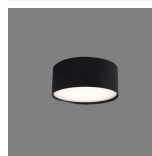

# Linus

**P384590N**

LED 1x6W 3000K 500lm

## IMÁGENES / IMAGES / IMAGES

TIPO	TYPE	TYPE
Plafón	Ceiling lamp	Plafonnier
ACABADO	FINISH	FINITION
Negro Texturado	Textured Black	Noir Texturé
MATERIAL	MATERIAL	MATIÈRE
Aluminio/Acrílico	Aluminium/Acrylic	Aluminium/Acrylique
DETALLES	DETAILS	DÉTAILS