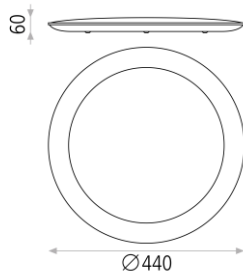

Imax

P382363B

LED 1x32W 1800lm

IMÁGENES / IMAGES / IMAGES

TIPO	TYPE	TYPE
Plafón	Ceiling lamp	Plafonnier
ACABADO	FINISH	FINITION
Blanco texturado	Textured White	Blanc Texturé
MATERIAL	MATERIAL	MATIÈRE
Metal/Acrílico	Metal/Acrylic	Métal/Acrylique
DETALLES	DETAILS	DÉTAILS
Regulable Kelvin	Dimmable Kelvin	Régulateur Kelvin

DETALLES / DETAILS / DÉTAILS

MEDIDAS / MEASURES

	Length (mm)	Width (mm)	Height (mm)	KG	Gross (Kg)	Net (Kg)
Box 1	520	520	175	Weight 1	3,04	2,53
Box 2	0	0	0	Weight 2	0,00	0,00