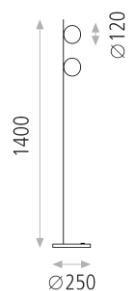

Doris

H38201800

LED G9 2x7W

IMÁGENES / IMAGES / IMAGES

TIPO	TYPE	TYPE
Lámpara de pie	Floor lamp	Lampadaire
ACABADO	FINISH	FINITION
Oro Viejo/Opal	Antique Gold/Opal	Or antique/Opal
MATERIAL	MATERIAL	MATIÈRE
Cristal/Metal	Glass/Metal	Verre/Métal
DETALLES	DETAILS	DÉTAILS

MEDIDAS / MEASURES

	Length (mm)	Width (mm)	Height (mm)		Gross (Kg)	Net (Kg)
Box 1	1500	330	330	Weight 1	5,40	4,17
Box 2	0	0	0	Weight 2	0,00	0,00