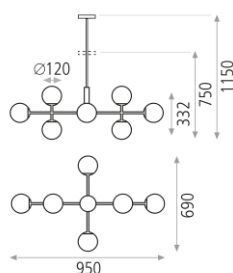

Doris

C3820820

LED G9 8x7W

IMÁGENES / IMAGES / IMAGES

| TIPO | TYPE | TYPE |
|----------------|-------------------|-----------------|
| Colgante | Pendant lamp | Suspension |
| ACABADO | FINISH | FINITION |
| Oro Viejo/Opal | Antique Gold/Opal | Or antique/Opal |
| MATERIAL | MATERIAL | MATIÈRE |
| Cristal/Metal | Glass/Metal | Verre/Métal |
| DETALLES | DETAILS | DÉTAILS |

MEDIDAS / MEASURES

|  | Length (mm) | Width (mm) | Height (mm) |  | Gross (Kg) | Net (Kg) |
|-------------------------------------------------------------------------------------|-------------|------------|-------------|---------------------------------------------------------------------------------------|------------|----------|
| Box 1 | 780 | 730 | 280 | Weight 1 | 5,23 | 4,12 |
| Box 2 | 0 | 0 | 0 | Weight 2 | 0,00 | 0,00 |