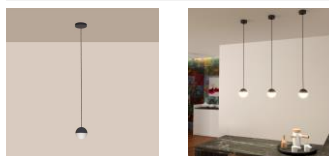

### IMÁGENES / IMAGES / IMAGES

TIPO	TYPE	TYPE
Colgante	Pendant lamp	Suspension
ACABADO	FINISH	FINITION
Negro Texturado/Opal	Textured Black/Opal	Noir Texturé/Opal
MATERIAL	MATERIAL	MATIÈRE
Metal/Plástico	Metal/Plastic	Metal/Plastique
DETALLES	DETAILS	DÉTAILS