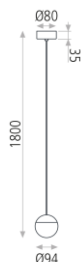

IMÁGENES / IMAGES / IMAGES

TIPO	TYPE	TYPE
Colgante	Pendant lamp	Suspension
ACABADO	FINISH	FINITION
Negro Texturado/Opal	Textured Black/Opal	Noir Texturé/Opal
MATERIAL	MATERIAL	MATIÈRE
Metal/Plástico	Metal/Plastic	Metal/Plastique
DETALLES	DETAILS	DÉTAILS

DETALLES / DETAILS / DÉTAILS

LED

MEDIDAS / MEASURES

	Length (mm)	Width (mm)	Height (mm)		Gross (Kg)	Net (Kg)
Box 1	200	160	145	Weight 1	0,66	0,56
Box 2	0	0	0	Weight 2	0,00	0,00