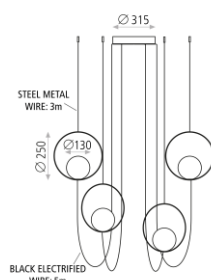

Halo

C3815140N

LED 4x5W 3000K 1480lm

IMÁGENES / IMAGES / IMAGES

TIPO	TYPE	TYPE
Colgante	Pendant lamp	Suspension
ACABADO	FINISH	FINITION
Negro Texturado/Opal	Textured Black/Opal	Noir Texturé/Opal
MATERIAL	MATERIAL	MATIÈRE
Metal/Cristal	Metal/Glass	Métal/Verre
DETALLES	DETAILS	DÉTAILS

DETALLES / DETAILS / DÉTAILS

LED

MEDIDAS / MEASURES

	Length (mm)	Width (mm)	Height (mm)		Gross (Kg)	Net (Kg)
Box 1	485	370	410	Weight 1	6,70	6,11
Box 2	0	0	0	Weight 2	0,00	0,00