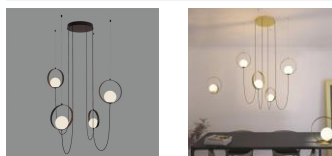

Halo

C3815140N

LED 4x5W 3000K 1480lm

IMÁGENES / IMAGES / IMAGES

TIPO	TYPE	TYPE
Colgante	Pendant lamp	Suspension
ACABADO	FINISH	FINITION
Negro Texturado/Opal	Textured Black/Opal	Noir Texturé/Opal
MATERIAL	MATERIAL	MATIÈRE
Metal/Cristal	Metal/Glass	Métal/Verre
DETALLES	DETAILS	DÉTAILS