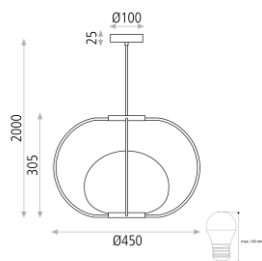

Marina

C38064N

LED E27 1x15W

IMÁGENES / IMAGES / IMAGES

TIPO	TYPE	TYPE
Colgante	Pendant lamp	Suspension
ACABADO	FINISH	FINITION
Negro Texturado	Textured Black	Noir Texturé
MATERIAL	MATERIAL	MATIÈRE
Cristal Opal/Metal	Opal Glass/Metal	Verre Opal/Métal
DETALLES	DETAILS	DÉTAILS

MEDIDAS / MEASURES

	Length (mm)	Width (mm)	Height (mm)		Gross (Kg)	Net (Kg)
Box 1	500	415	415	Weight 1	3,75	3,09
Box 2	0	0	0	Weight 2	0,00	0,00