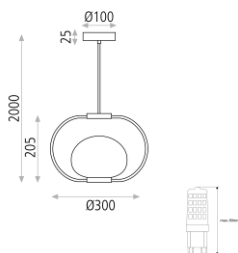

Marina

C38063B

LED G9 1x7W

IMÁGENES / IMAGES / IMAGES

TIPO	TYPE	TYPE
Colgante	Pendant lamp	Suspension
ACABADO	FINISH	FINITION
Blanco	White	Blanc
MATERIAL	MATERIAL	MATIÈRE
Cristal Opal/Metal	Opal Glass/Metal	Verre Opal/Métal
DETALLES	DETAILS	DÉTAILS

MEDIDAS / MEASURES

	Length (mm)	Width (mm)	Height (mm)		Gross (Kg)	Net (Kg)
Box 1	365	315	330	Weight 1	2,05	1,67
Box 2	0	0	0	Weight 2	0,00	0,00