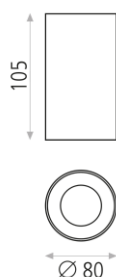

Soul

P37920N

LED GU10 1x8W

IMÁGENES / IMAGES / IMAGES

TIPO	TYPE	TYPE
Plafón	Ceiling lamp	Plafonnier
ACABADO	FINISH	FINITION
Negro Texturado	Textured Black	Noir Texturé
MATERIAL	MATERIAL	MATIÈRE
Aluminio	Aluminium	Aluminium
DETALLES	DETAILS	DÉTAILS

MEDIDAS / MEASURES

	Length (mm)	Width (mm)	Height (mm)		Gross (Kg)	Net (Kg)
Box 1	115	90	90	Weight 1	0,30	0,26
Box 2	0	0	0	Weight 2	0,00	0,00