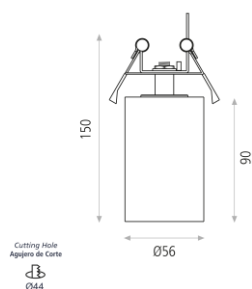

Zoom

E37640N

LED GU10 1x8W

IMÁGENES / IMAGES / IMAGES

TIPO	TYPE	TYPE
Empotrable	Recessed	Encastré
ACABADO	FINISH	FINITION
Negro Texturado	Textured Black	Noir Texturé
MATERIAL	MATERIAL	MATIÈRE
Aluminio	Aluminium	Aluminium
DETALLES	DETAILS	DÉTAILS

DETALLES / DETAILS / DÉTAILS

MEDIDAS / MEASURES

	Length (mm)	Width (mm)	Height (mm)		Gross (Kg)	Net (Kg)
Box 1	165	85	70	Weight 1	0,25	0,22
Box 2	0	0	0	Weight 2	0,00	0,00