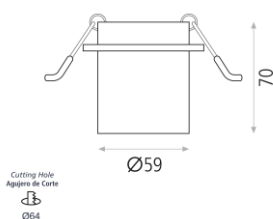

Zoom

E37641N

LED GU10 1x8W

IMÁGENES / IMAGES / IMAGES

TIPO	TYPE	TYPE
Empotrable	Recessed	Encastré
ACABADO	FINISH	FINITION
Negro Texturado	Textured Black	Noir Texturé
MATERIAL	MATERIAL	MATIÈRE
Aluminio	Aluminium	Aluminium
DETALLES	DETAILS	DÉTAILS

MEDIDAS / MEASURES

	Length (mm)	Width (mm)	Height (mm)		Gross (Kg)	Net (Kg)
Box 1	100	90	80	Weight 1	0,17	0,14
Box 2	0	0	0	Weight 2	0,00	0,00