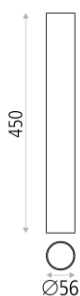

Zoom

P37642B

LED GU10 1x8W

IMÁGENES / IMAGES / IMAGES

TIPO	TYPE	TYPE
Plafón	Ceiling lamp	Plafonnier
ACABADO	FINISH	FINITION
Blanco Texturado	Textured White	Blanc Texturé
MATERIAL	MATERIAL	MATIÈRE
Aluminio	Aluminium	Aluminium
DETALLES	DETAILS	DÉTAILS

MEDIDAS / MEASURES

	Length (mm)	Width (mm)	Height (mm)		Gross (Kg)	Net (Kg)
Box 1	65	65	475	Weight 1	0,78	0,71
Box 2	0	0	0	Weight 2	0,00	0,00