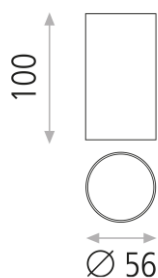

Zoom

P37640OS

LED GU10 1x8W

IMÁGENES / IMAGES / IMAGES

TIPO	TYPE	TYPE
Plafón	Ceiling lamp	Plafonnier
ACABADO	FINISH	FINITION
Oro Satinado	Satin Gold	Or Satiné
MATERIAL	MATERIAL	MATIÈRE
Aluminio	Aluminium	Aluminium
DETALLES	DETAILS	DÉTAILS

MEDIDAS / MEASURES

	Length (mm)	Width (mm)	Height (mm)		Gross (Kg)	Net (Kg)
Box 1	115	65	70	Weight 1	0,18	0,16
Box 2	0	0	0	Weight 2	0,00	0,00