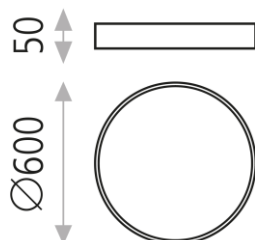

TIPO	TYPE	TYPE
Plafón	Ceiling lamp	Plafonnier
ACABADO	FINISH	FINITION
Negro Texturado	Textured Black	Noir Texturé
MATERIAL	MATERIAL	MATIÈRE
Metal/Acrílico	Metal/Acrylic	Métal/Acrylique
DETALLES	DETAILS	DÉTAILS

DETALLES / DETAILS / DÉTAILS

MEDIDAS / MEASURES

	Length (mm)	Width (mm)	Height (mm)	KG	Gross (Kg)	Net (Kg)
Box 1	660	660	120	Weight 1	4,30	3,64
Box 2	0	0	0	Weight 2	0,00	0,00