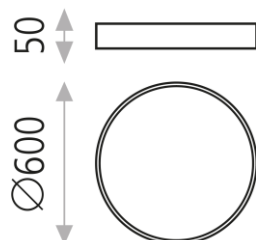

London

P376060BDP

LED 1x42W 3000K 3208lm

IMÁGENES / IMAGES / IMAGES

TIPO	TYPE	TYPE
Plafón	Ceiling lamp	Plafonnier
ACABADO	FINISH	FINITION
Blanco texturado	Textured White	Blanc Texturé
MATERIAL	MATERIAL	MATIÈRE
Metal/Acrílico	Metal/Acrylic	Métal/Acrylique
DETALLES	DETAILS	DÉTAILS

DETALLES / DETAILS / DÉTAILS

MEDIDAS / MEASURES

	Length (mm)	Width (mm)	Height (mm)		Gross (Kg)	Net (Kg)
Box 1	660	660	120	Weight 1	4,30	3,64
Box 2	0	0	0	Weight 2	0,00	0,00