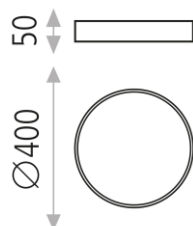

London

P376041B

LED 1x22W 4000K 1679lm

IMÁGENES / IMAGES / IMAGES

| TIPO | TYPE | TYPE |
|------------------|----------------|-----------------|
| Plafón | Ceiling lamp | Plafonnier |
| ACABADO | FINISH | FINITION |
| Blanco texturado | Textured White | Blanc Texturé |
| MATERIAL | MATERIAL | MATIÈRE |
| Metal/Acrílico | Metal/Acrylic | Métal/Acrylique |
| DETALLES | DETAILS | DÉTAILS |

DETALLES / DETAILS / DÉTAILS

LED

MEDIDAS / MEASURES

|  | Length (mm) | Width (mm) | Height (mm) |  | Gross (Kg) | Net (Kg) |
|---|-------------|------------|-------------|---|------------|----------|
| Box 1 | 460 | 460 | 120 | Weight 1 | 2,00 | 1,64 |
| Box 2 | 0 | 0 | 0 | Weight 2 | 0,00 | 0,00 |