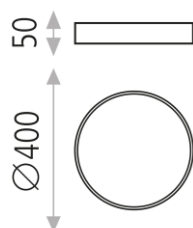

London

P376040NCA

LED 1x22W 3000K 1679lm

IMÁGENES / IMAGES / IMAGES

TIPO	TYPE	TYPE
Plafón	Ceiling lamp	Plafonnier
ACABADO	FINISH	FINITION
Negro Texturado	Textured Black	Noir Texturé
MATERIAL	MATERIAL	MATIÈRE
Metal/Acrílico	Metal/Acrylic	Métal/Acrylique
DETALLES	DETAILS	DÉTAILS

DETALLES / DETAILS / DÉTAILS

MEDIDAS / MEASURES

	Length (mm)	Width (mm)	Height (mm)	KG	Gross (Kg)	Net (Kg)
 Box 1	460	460	120	Weight 1	4,00	3,64
Box 2	0	0	0	Weight 2	0,00	0,00