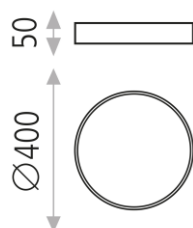

London

P376040BCA

LED 1x22W 3000K 1679lm

IMÁGENES / IMAGES / IMAGES

TIPO	TYPE	TYPE
Plafón	Ceiling lamp	Plafonnier
ACABADO	FINISH	FINITION
Blanco texturado	Textured White	Blanc Texturé
MATERIAL	MATERIAL	MATIÈRE
Metal/Acrílico	Metal/Acrylic	Métal/Acrylique
DETALLES	DETAILS	DÉTAILS

DETALLES / DETAILS / DÉTAILS

MEDIDAS / MEASURES

	Length (mm)	Width (mm)	Height (mm)	KG	Gross (Kg)	Net (Kg)
 Box 1	460	460	120	Weight 1	2,00	1,64
Box 2	0	0	0	Weight 2	0,00	0,00