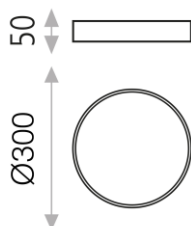

IMÁGENES / IMAGES / IMAGES

TIPO	TYPE	TYPE
Plafón	Ceiling lamp	Plafonnier
ACABADO	FINISH	FINITION
Blanco texturado	Textured White	Blanc Texturé
MATERIAL	MATERIAL	MATIÈRE
Metal/Acrílico	Metal/Acrylic	Métal/Acrylique
DETALLES	DETAILS	DÉTAILS

DETALLES / DETAILS / DÉTAILS

LED

MEDIDAS / MEASURES

	Length (mm)	Width (mm)	Height (mm)		Gross (Kg)	Net (Kg)
Box 1	360	360	130	Weight 1	1,27	1,02
Box 2	0	0	0	Weight 2	0,00	0,00