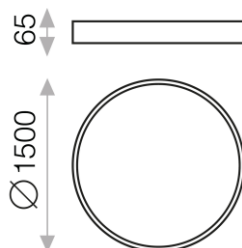

London

P3760150NCA

LED 1x260W 3000K 19850lm

IMÁGENES / IMAGES / IMAGES

TIPO	TYPE	TYPE
Plafón	Ceiling lamp	Plafonnier
ACABADO	FINISH	FINITION
Negro Texturado	Textured Black	Noir Texturé
MATERIAL	MATERIAL	MATIÈRE
Metal/Acrílico	Metal/Acrylic	Métal/Acrylique
DETALLES	DETAILS	DÉTAILS

DETALLES / DETAILS / DÉTAILS

MEDIDAS / MEASURES

	Length (mm)	Width (mm)	Height (mm)	KG	Gross (Kg)	Net (Kg)
Box 1	1560	1560	140	Weight 1	32,00	28,79
Box 2	0	0	0	Weight 2	0,00	0,00