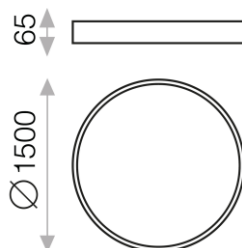

IMÁGENES / IMAGES / IMAGES

TIPO	TYPE	TYPE
Plafón	Ceiling lamp	Plafonnier
ACABADO	FINISH	FINITION
Blanco texturado	Textured White	Blanc Texturé
MATERIAL	MATERIAL	MATIÈRE
Metal/Acrílico	Metal/Acrylic	Métal/Acrylique
DETALLES	DETAILS	DÉTAILS

DETALLES / DETAILS / DÉTAILS

MEDIDAS / MEASURES

	Length (mm)	Width (mm)	Height (mm)	KG	Gross (Kg)	Net (Kg)
Box 1	1560	1560	140	Weight 1	32,00	28,79
Box 2	0	0	0	Weight 2	0,00	0,00