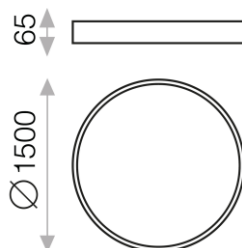

London

P3760150BCA

LED 1x260W 3000K 19850lm

IMÁGENES / IMAGES / IMAGES

TIPO	TYPE	TYPE
Plafón	Ceiling lamp	Plafonnier
ACABADO	FINISH	FINITION
Blanco texturado	Textured White	Blanc Texturé
MATERIAL	MATERIAL	MATIÈRE
Metal/Acrílico	Metal/Acrylic	Métal/Acrylique
DETALLES	DETAILS	DÉTAILS

DETALLES / DETAILS / DÉTAILS

MEDIDAS / MEASURES

	Length (mm)	Width (mm)	Height (mm)	KG	Gross (Kg)	Net (Kg)
Box 1	1560	1560	140	Weight 1	32,00	28,79
Box 2	0	0	0	Weight 2	0,00	0,00