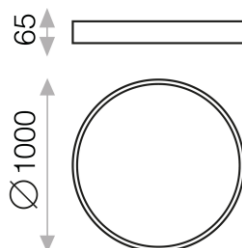

IMÁGENES / IMAGES / IMAGES

TIPO	TYPE	TYPE
Plafón	Ceiling lamp	Plafonnier
ACABADO	FINISH	FINITION
Negro Texturado	Textured Black	Noir Texturé
MATERIAL	MATERIAL	MATIÈRE
Metal/Acrílico	Metal/Acrylic	Métal/Acrylique
DETALLES	DETAILS	DÉTAILS

DETALLES / DETAILS / DÉTAILS

MEDIDAS / MEASURES

	Length (mm)	Width (mm)	Height (mm)		Gross (Kg)	Net (Kg)
Box 1	1060	1060	120	Weight 1	7,39	5,85
Box 2	0	0	0	Weight 2	0,00	0,00