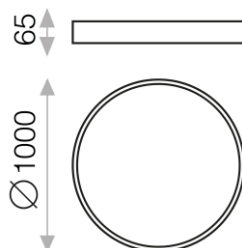

London

P3760100N

LED 1x120W 3000K 9161lm

IMÁGENES / IMAGES / IMAGES

TIPO	TYPE	TYPE
Plafón	Ceiling lamp	Plafonnier
ACABADO	FINISH	FINITION
Negro Texturado	Textured Black	Noir Texturé
MATERIAL	MATERIAL	MATIÈRE
Metal/Acrílico	Metal/Acrylic	Métal/Acrylique
DETALLES	DETAILS	DÉTAILS

DETALLES / DETAILS / DÉTAILS

LED

MEDIDAS / MEASURES

	Length (mm)	Width (mm)	Height (mm)	KG	Gross (Kg)	Net (Kg)
 Box 1	1080	1080	150	Weight 1	15,20	13,53
Box 2	0	0	0	Weight 2	0,00	0,00