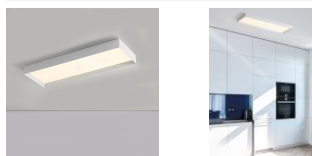

Munich

P375990B

LED 1x36W 3000K 2748lm

IMÁGENES / IMAGES / IMAGES

TIPO	TYPE	TYPE
Plafón	Ceiling lamp	Plafonnier
ACABADO	FINISH	FINITION
Blanco texturado	Textured White	Blanc Texturé
MATERIAL	MATERIAL	MATIÈRE
Metal/Acrílico	Metal/Acrylic	Métal/Acrylique
DETALLES	DETAILS	DÉTAILS