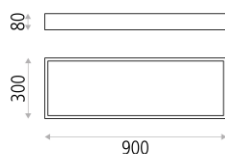

Munich

P375990B

LED 1x36W 3000K 2748lm

IMÁGENES / IMAGES / IMAGES

TIPO	TYPE	TYPE
Plafón	Ceiling lamp	Plafonnier
ACABADO	FINISH	FINITION
Blanco texturado	Textured White	Blanc Texturé
MATERIAL	MATERIAL	MATIÈRE
Metal/Acrílico	Metal/Acrylic	Métal/Acrylique
DETALLES	DETAILS	DÉTAILS

DETALLES / DETAILS / DÉTAILS

LED

MEDIDAS / MEASURES

	Length (mm)	Width (mm)	Height (mm)		Gross (Kg)	Net (Kg)
Box 1	960	370	170	Weight 1	4,84	4,19
Box 2	0	0	0	Weight 2	0,00	0,00