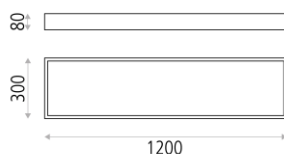

IMÁGENES / IMAGES / IMAGES

TIPO	TYPE	TYPE
Plafón	Ceiling lamp	Plafonnier
ACABADO	FINISH	FINITION
Negro Texturado	Textured Black	Noir Texturé
MATERIAL	MATERIAL	MATIÈRE
Metal/Acrílico	Metal/Acrylic	Métal/Acrylique
DETALLES	DETAILS	DÉTAILS

DETALLES / DETAILS / DÉTAILS

LED

MEDIDAS / MEASURES

	Length (mm)	Width (mm)	Height (mm)		Gross (Kg)	Net (Kg)
Box 1	1260	370	160	Weight 1	6,20	5,39
Box 2	0	0	0	Weight 2	0,00	0,00