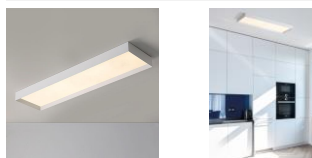

## IMÁGENES / IMAGES / IMAGES

TIPO	TYPE	TYPE
Plafón	Ceiling lamp	Plafonnier
ACABADO	FINISH	FINITION
Blanco texturado	Textured White	Blanc Texturé
MATERIAL	MATERIAL	MATIÈRE
Metal/Acrílico	Metal/Acrylic	Métal/Acrylique
DETALLES	DETAILS	DÉTAILS