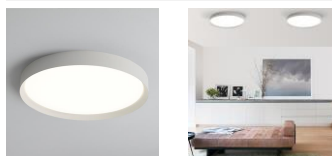

Minsk

P375861BCA

LED 1x42W 4000K 3208lm

IMÁGENES / IMAGES / IMAGES

TIPO	TYPE	TYPE
Plafón	Ceiling lamp	Plafonnier
ACABADO	FINISH	FINITION
Blanco texturado	Textured White	Blanc Texturé
MATERIAL	MATERIAL	MATIÈRE
Metal/Acrílico	Metal/Acrylic	Métal/Acrylique
DETALLES	DETAILS	DÉTAILS