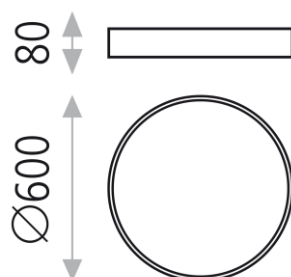

Minsk

P375861BCA

LED 1x42W 4000K 3208lm

IMÁGENES / IMAGES / IMAGES

TIPO	TYPE	TYPE
Plafón	Ceiling lamp	Plafonnier
ACABADO	FINISH	FINITION
Blanco texturado	Textured White	Blanc Texturé
MATERIAL	MATERIAL	MATIÈRE
Metal/Acrílico	Metal/Acrylic	Métal/Acrylique
DETALLES	DETAILS	DÉTAILS

DETALLES / DETAILS / DÉTAILS

MEDIDAS / MEASURES

	Length (mm)	Width (mm)	Height (mm)		Gross (Kg)	Net (Kg)
Box 1	660	660	160	Weight 1	5,21	4,49
Box 2	0	0	0	Weight 2	0,00	0,00