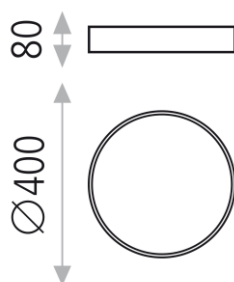

Minsk

P375841BCA

LED 1x22W 4000K 1460lm

IMÁGENES / IMAGES / IMAGES

TIPO	TYPE	TYPE
Plafón	Ceiling lamp	Plafonnier
ACABADO	FINISH	FINITION
Blanco texturado	Textured White	Blanc Texturé
MATERIAL	MATERIAL	MATIÈRE
Metal/Acrílico	Metal/Acrylic	Métal/Acrylique
DETALLES	DETAILS	DÉTAILS

DETALLES / DETAILS / DÉTAILS

MEDIDAS / MEASURES

	Length (mm)	Width (mm)	Height (mm)		Gross (Kg)	Net (Kg)
Box 1	470	470	170	Weight 1	2,78	2,35
Box 2	0	0	0	Weight 2	0,00	0,00