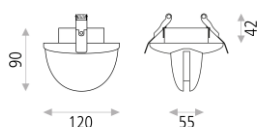

Spectra

E37310B

LED 1x7W 3000K 770lm

IMÁGENES / IMAGES / IMAGES

Cutting hole Ø 95 mm.
Aligne corso

TIPO	TYPE	TYPE
Empotrable	Recessed	Encastré
ACABADO	FINISH	FINITION
Blanco Texturado	Textured White	Blanc Texturé
MATERIAL	MATERIAL	MATIÈRE
Aluminio/Acrílico	Aluminium/Acrylic	Aluminium/Acrylique
DETALLES	DETAILS	DÉTAILS

DETALLES / DETAILS / DÉTAILS

LED

MEDIDAS / MEASURES

	Length (mm)	Width (mm)	Height (mm)		Gross (Kg)	Net (Kg)
Box 1	125	125	135	Weight 1	0,53	0,48
Box 2	0	0	0	Weight 2	0,00	0,00