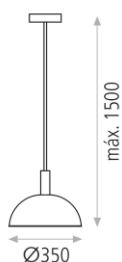

Tiga

C370741NOT

LED E27 1x15W

IMÁGENES / IMAGES / IMAGES

TIPO	TYPE	TYPE
Colgante	Pendant lamp	Suspension
ACABADO	FINISH	FINITION
gro texturado/Oro	Téchn extured Black/Tech	Go çir Texturé/Or
MATERIAL	MATERIAL	MATIÈRE
Metal	Metal	Métal
DETALLES	DETAILS	DÉTAILS

MEDIDAS / MEASURES

	Length (mm)	Width (mm)	Height (mm)		Gross (Kg)	Net (Kg)
Box 1	360	360	190	Weight 1	1,76	1,46
Box 2	0	0	0	Weight 2	0,00	0,00