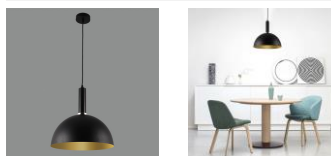

Tiga

C370741NOT

LED E27 1x15W

IMÁGENES / IMAGES / IMAGES

TIPO	TYPE	TYPE
Colgante	Pendant lamp	Suspension
ACABADO	FINISH	FINITION
gro texturado/Oro	Téchn extured Black/Tech	Go çir Texturé/Or
MATERIAL	MATERIAL	MATIÈRE
Metal	Metal	Métal
DETALLES	DETAILS	DÉTAILS