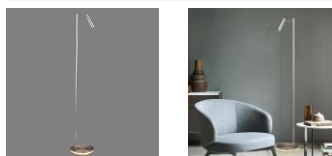

Panau

H36600NS

LED 1x8W 3000K 720lm + 1x3W 3000K 315lm

IMÁGENES / IMAGES / IMAGES

TIPO	TYPE	TYPE
Lámpara de pie	Floor lamp	Lampadaire
ACABADO	FINISH	FINITION
Niquel Satinado	Satin Nickel	Nickel Brosse
MATERIAL	MATERIAL	MATIÈRE
Metal/Acrílico	Metal/Acrylic	Métal/Acrylique
DETALLES	DETAILS	DÉTAILS