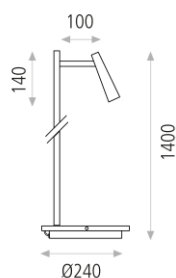

Panau

H36600NS

LED 1x8W 3000K 720lm + 1x3W 3000K 315lm

IMÁGENES / IMAGES / IMAGES

TIPO	TYPE	TYPE
Lámpara de pie	Floor lamp	Lampadaire
ACABADO	FINISH	FINITION
Niquel Satinado	Satin Nickel	Nickel Brosse
MATERIAL	MATERIAL	MATIÈRE
Metal/Acrílico	Metal/Acrylic	Métal/Acrylique
DETALLES	DETAILS	DÉTAILS

DETALLES / DETAILS / DÉTAILS

MEDIDAS / MEASURES

	Length (mm)	Width (mm)	Height (mm)		Gross (Kg)	Net (Kg)
Box 1	330	320	1470	Weight 1	6,05	4,86
Box 2	0	0	0	Weight 2	0,00	0,00