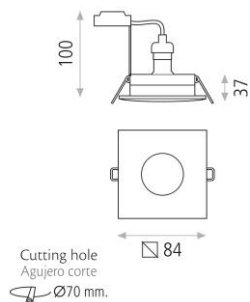

Fotsy

P35551C

LED GU10 1x8W

IMÁGENES / IMAGES / IMAGES

| TIPO | TYPE | TYPE |
|------------|----------|----------|
| Empotrable | Recessed | Encastré |
| ACABADO | FINISH | FINITION |
| Cromo | Chrome | Chrome |
| MATERIAL | MATERIAL | MATIÈRE |
| Metal | Metal | Métal |
| DETALLES | DETAILS | DÉTAILS |

MEDIDAS / MEASURES

| | Length (mm) | Width (mm) | Height (mm) | | Gross (Kg) | Net (Kg) |
|-------|-------------|------------|-------------|----------|------------|----------|
| Box 1 | 110 | 100 | 50 | Weight 1 | 0,22 | 0,20 |
| Box 2 | 0 | 0 | 0 | Weight 2 | 0,00 | 0,00 |