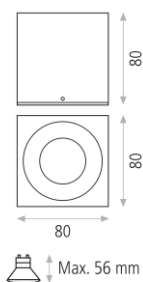

Branco

P34681N

LED GU10 1x8W

IMÁGENES / IMAGES / IMAGES

TIPO	TYPE	TYPE
Plafón	Ceiling lamp	Plafonnier
ACABADO	FINISH	FINITION
Negro Texturado	Textured Black	Noir Texturé
MATERIAL	MATERIAL	MATIÈRE
Metal	Metal	Métal
DETALLES	DETAILS	DÉTAILS

MEDIDAS / MEASURES

	Length (mm)	Width (mm)	Height (mm)		Gross (Kg)	Net (Kg)
Box 1	95	95	90	Weight 1	0,59	0,56
Box 2	0	0	0	Weight 2	0,00	0,00