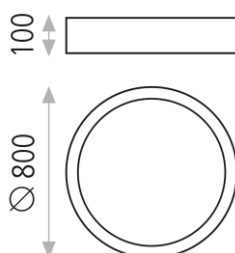

Isia

P345383BTWCA

LED 1x88W 8440lm

IMÁGENES / IMAGES / IMAGES

TIPO	TYPE	TYPE
Plafón	Ceiling lamp	Plafonnier
ACABADO	FINISH	FINITION
Blanco Texturado	Textured White	Blanc Texturé
MATERIAL	MATERIAL	MATIÈRE
Metal/Acrílico	Metal/Acrylic	Métal/Acrylique
DETALLES	DETAILS	DÉTAILS

DETALLES / DETAILS / DÉTAILS

MEDIDAS / MEASURES

	Length (mm)	Width (mm)	Height (mm)	KG	Gross (Kg)	Net (Kg)
 Box 1	870	870	160	Weight 1	9,17	8,01
Box 2	0	0	0	Weight 2	0,00	0,00