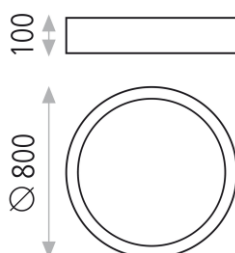

Isia

P345383BTWAP
LED 1x88W 8440lm

IMÁGENES / IMAGES / IMAGES

TIPO	TYPE	TYPE
Plafón	Ceiling lamp	Plafonnier
ACABADO	FINISH	FINITION
Blanco Texturado	Textured White	Blanc Texturé
MATERIAL	MATERIAL	MATIÈRE
Metal/Acrílico	Metal/Acrylic	Métal/Acrylique
DETALLES	DETAILS	DÉTAILS

DETALLES / DETAILS / DÉTAILS

MEDIDAS / MEASURES

	Length (mm)	Width (mm)	Height (mm)		Gross (Kg)	Net (Kg)
Box 1	870	870	160	Weight 1	9,17	8,01
Box 2	0	0	0	Weight 2	0,00	0,00