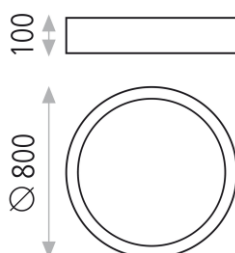

IMÁGENES / IMAGES / IMAGES

TIPO	TYPE	TYPE
Plafón	Ceiling lamp	Plafonnier
ACABADO	FINISH	FINITION
Negro Texturado	Textured Black	Noir Texturé
MATERIAL	MATERIAL	MATIÈRE
Metal/Acrílico	Metal/Acrylic	Métal/Acrylique
DETALLES	DETAILS	DÉTAILS

DETALLES / DETAILS / DÉTAILS

MEDIDAS / MEASURES

	Length (mm)	Width (mm)	Height (mm)	KG	Gross (Kg)	Net (Kg)
Box 1	870	870	160	Weight 1	9,17	8,01
Box 2	0	0	0	Weight 2	0,00	0,00