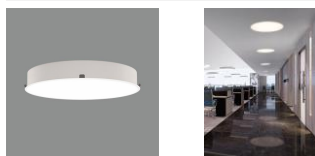

Isia

E345360B

LED 1x55W 3000K 5250lm

IMÁGENES / IMAGES / IMAGES

Cutting hole Ø616mm
Agujero de corte

TIPO	TYPE	TYPE
Empotrable	Recessed	Encastré
ACABADO	FINISH	FINITION
Blanco texturado	Textured White	Blanc Texturé
MATERIAL	MATERIAL	MATIÈRE
Metal/Acrílico	Metal/Acrylic	Métal/Acrylique
DETALLES	DETAILS	DÉTAILS