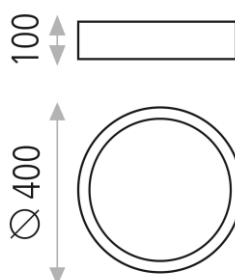

Isia

P345343NTWCA
LED 1x40W 3660lm

IMÁGENES / IMAGES / IMAGES

TIPO	TYPE	TYPE
Plafón	Ceiling lamp	Plafonnier
ACABADO	FINISH	FINITION
Negro Texturado	Textured Black	Noir Texturé
MATERIAL	MATERIAL	MATIÈRE
Metal/Acrílico	Metal/Acrylic	Métal/Acrylique
DETALLES	DETAILS	DÉTAILS

DETALLES / DETAILS / DÉTAILS

MEDIDAS / MEASURES

	Length (mm)	Width (mm)	Height (mm)		Gross (Kg)	Net (Kg)
Box 1	460	460	160	Weight 1	4,00	3,60
Box 2	0	0	0	Weight 2	0,00	0,00