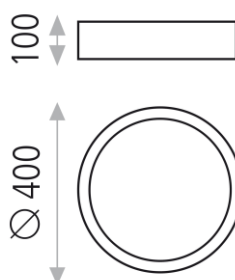

Isia

P345343NTWAP

LED 1x40W 3660lm

IMÁGENES / IMAGES / IMAGES

TIPO	TYPE	TYPE
Plafón	Ceiling lamp	Plafonnier
ACABADO	FINISH	FINITION
Negro Texturado	Textured Black	Noir Texturé
MATERIAL	MATERIAL	MATIÈRE
Metal/Acrílico	Metal/Acrylic	Métal/Acrylique
DETALLES	DETAILS	DÉTAILS

DETALLES / DETAILS / DÉTAILS

MEDIDAS / MEASURES

	Length (mm)	Width (mm)	Height (mm)		Gross (Kg)	Net (Kg)
Box 1	460	460	160	Weight 1	4,00	3,60
Box 2	0	0	0	Weight 2	0,00	0,00