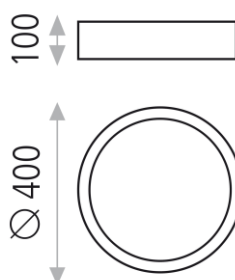

Isia

P345341NDP

LED 1x40W 4000K 3660lm

IMÁGENES / IMAGES / IMAGES

TIPO	TYPE	TYPE
Plafón	Ceiling lamp	Plafonnier
ACABADO	FINISH	FINITION
Negro Texturado	Textured Black	Noir Texturé
MATERIAL	MATERIAL	MATIÈRE
Metal/Acrílico	Metal/Acrylic	Métal/Acrylique
DETALLES	DETAILS	DÉTAILS

DETALLES / DETAILS / DÉTAILS

MEDIDAS / MEASURES

	Length (mm)	Width (mm)	Height (mm)	KG	Gross (Kg)	Net (Kg)
Box 1	460	460	160	Weight 1	2,57	2,17
Box 2	0	0	0	Weight 2	0,00	0,00