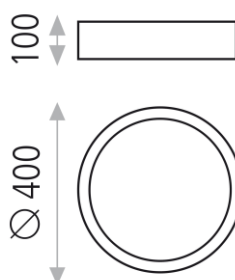

Isia

P345341N

LED 1x40W 4000K 3660lm

IMÁGENES / IMAGES / IMAGES

TIPO	TYPE	TYPE
Plafón	Ceiling lamp	Plafonnier
ACABADO	FINISH	FINITION
Negro Texturado	Textured Black	Noir Texturé
MATERIAL	MATERIAL	MATIÈRE
Metal/Acrílico	Metal/Acrylic	Métal/Acrylique
DETALLES	DETAILS	DÉTAILS

DETALLES / DETAILS / DÉTAILS

LED

MEDIDAS / MEASURES

	Length (mm)	Width (mm)	Height (mm)		Gross (Kg)	Net (Kg)
Box 1	460	460	160	Weight 1	4,00	3,59
Box 2	0	0	0	Weight 2	0,00	0,00