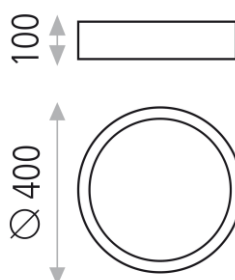

TIPO	TYPE	TYPE
Plafón	Ceiling lamp	Plafonnier
ACABADO	FINISH	FINITION
Oro Técnico	Tech Gold	Or Technique
MATERIAL	MATERIAL	MATIÈRE
Metal/Acrílico	Metal/Acrylic	Métal/Acrylique
DETALLES	DETAILS	DÉTAILS

DETALLES / DETAILS / DÉTAILS

MEDIDAS / MEASURES

	Length (mm)	Width (mm)	Height (mm)	KG	Gross (Kg)	Net (Kg)
Box 1	490	490	140	Weight 1	2,87	2,45
Box 2	0	0	0	Weight 2	0,00	0,00