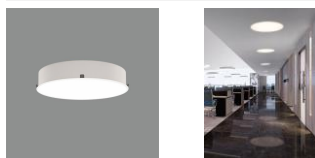

Isia

E345341BDP

LED 1x40W 4000K 3660lm

IMÁGENES / IMAGES / IMAGES

Cutting hole  Ø418mm
Agujero de corte

TIPO	TYPE	TYPE
Empotrable	Recessed	Encastré
ACABADO	FINISH	FINITION
Blanco Texturado	Textured White	Blanc Texturé
MATERIAL	MATERIAL	MATIÈRE
Metal/Acrílico	Metal/Acrylic	Métal/Acrylique
DETALLES	DETAILS	DÉTAILS