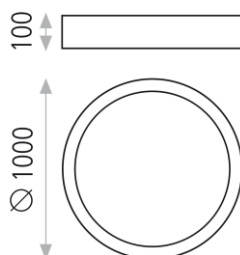

Isia

P345391BDP

LED 1x150W 4000K 12300lm

IMÁGENES / IMAGES / IMAGES

TIPO	TYPE	TYPE
Plafón	Ceiling lamp	Plafonnier
ACABADO	FINISH	FINITION
Blanco Texturado	Textured White	Blanc Texturé
MATERIAL	MATERIAL	MATIÈRE
Metal/Acrílico	Metal/Acrylic	Métal/Acrylique
DETALLES	DETAILS	DÉTAILS

DETALLES / DETAILS / DÉTAILS

MEDIDAS / MEASURES

	Length (mm)	Width (mm)	Height (mm)	KG	Gross (Kg)	Net (Kg)
Box 1	1080	1080	150	Weight 1	16,44	14,77
Box 2	0	0	0	Weight 2	0,00	0,00