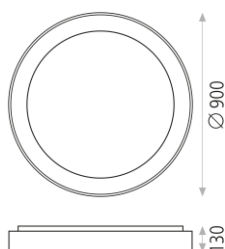

## IMÁGENES / IMAGES / IMAGES

TIPO	TYPE	TYPE
Plafón	Ceiling lamp	Plafonnier
ACABADO	FINISH	FINITION
Negro Texturado	Textured Black	Noir Texturé
MATERIAL	MATERIAL	MATIÈRE
Metal	Metal	Métal
DETALLES	DETAILS	DÉTAILS

## MEDIDAS / MEASURES

	Length (mm)	Width (mm)	Height (mm)		Gross (Kg)	Net (Kg)
Box 1	960	960	190	Weight 1	8,20	6,76
Box 2	0	0	0	Weight 2	0,00	0,00