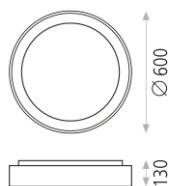

Dilga

P345020BCA

LED 1x48W 3000K 3730lm

IMÁGENES / IMAGES / IMAGES

TIPO	TYPE	TYPE
Plafón	Ceiling lamp	Plafonnier
ACABADO	FINISH	FINITION
Blanco texturado	Textured White	Blanc Texturé
MATERIAL	MATERIAL	MATIÈRE
Metal/Difusor Acrílico	Metal/Acrylic Difusser	Metal/Diffuseur en Acryliq
DETALLES	DETAILS	DÉTAILS

DETALLES / DETAILS / DÉTAILS

MEDIDAS / MEASURES

	Length (mm)	Width (mm)	Height (mm)		Gross (Kg)	Net (Kg)
Box 1	655	655	185	Weight 1	4,20	3,44
Box 2	0	0	0	Weight 2	0,00	0,00