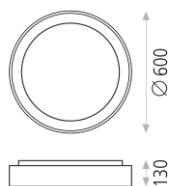

Dilga

P345020B

LED 1x48W 3000K 3730lm

IMÁGENES / IMAGES / IMAGES

| TIPO | TYPE | TYPE |
|------------------------|------------------------|----------------------------|
| Plafón | Ceiling lamp | Plafonnier |
| ACABADO | FINISH | FINITION |
| Blanco texturado | Textured White | Blanc Texturé |
| MATERIAL | MATERIAL | MATIÈRE |
| Metal/Difusor Acrílico | Metal/Acrylic Difusser | Metal/Diffuseur en Acryliq |
| DETALLES | DETAILS | DÉTAILS |

DETALLES / DETAILS / DÉTAILS

LED

MEDIDAS / MEASURES

|  | Length (mm) | Width (mm) | Height (mm) |  | Gross (Kg) | Net (Kg) |
|---|-------------|------------|-------------|---|------------|----------|
| Box 1 | 655 | 655 | 185 | Weight 1 | 4,20 | 3,44 |
| Box 2 | 0 | 0 | 0 | Weight 2 | 0,00 | 0,00 |